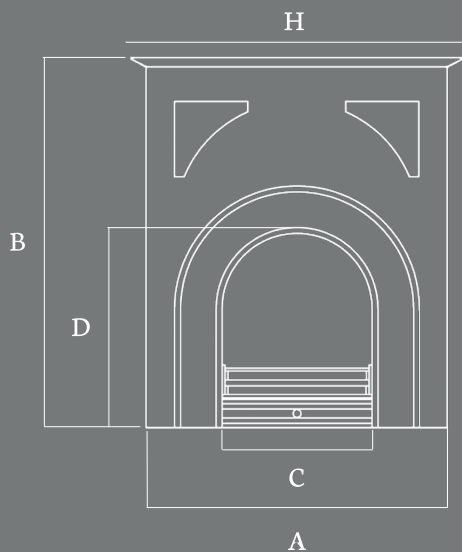

Combinations