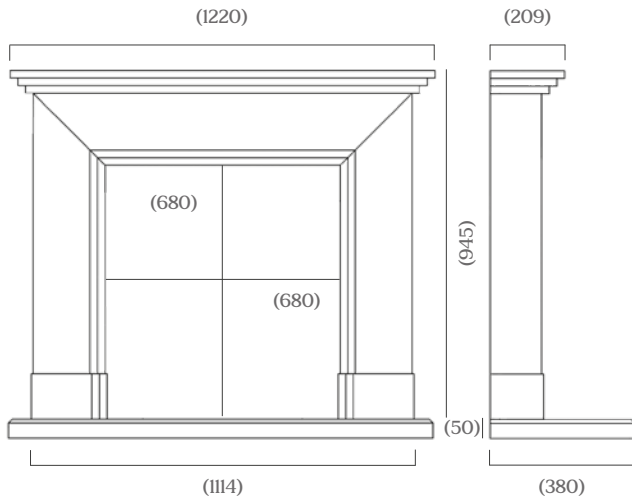

TAMARIN SUITE

Depth: 305mm Hearth / 255mm Header

AVELAR

BELMONTE

CATARINA 500

CATARINA 700

DALTON

EMPIRE