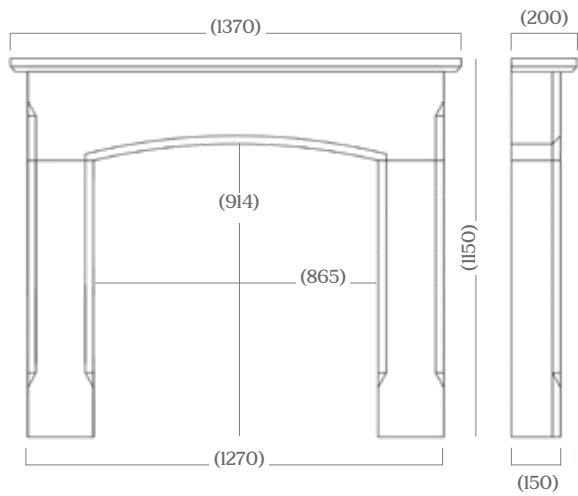

BELLINGHAM