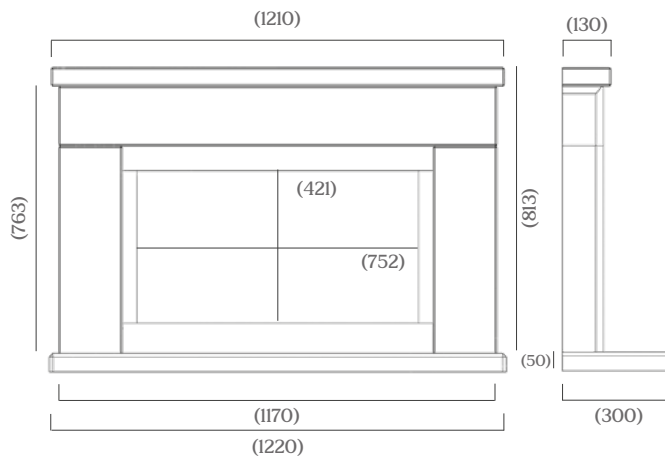

TAMARIN SUITE

Depth: 305mm Hearth / 255mm Header

AVELAR

BELMONTE

CATARINA 500

CATARINA 700

DALTON

EMPIRE