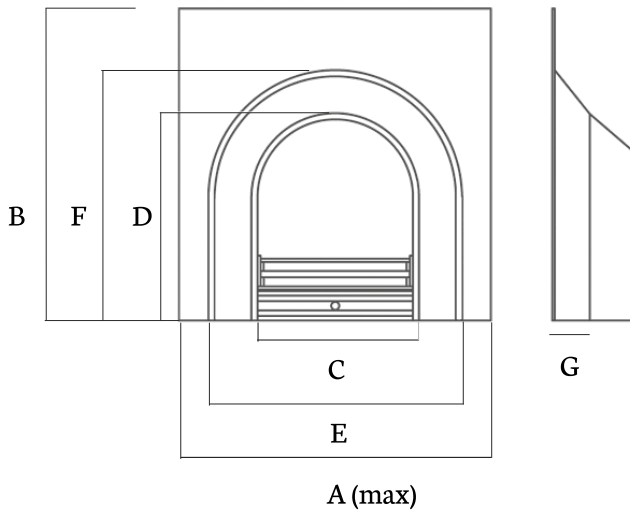

Supplied with deeper back as standard

*Available with deeper back (as optional extra) for larger burning area

**415w x 560h opening (when fitted with a backplate)

INSERT SIZES (MM)	A	B	C	D	E	F	G	I	J	K
BARNWELL	940	940	445	660	785	825	65	560	720	165
BROUGHTON	960	960	450	685	800	840	75	620	725	210
BURCOTT	940	940	340	560	740	860	60	410	600	160
CAPITAL CLASSIC**	980	980	660	780	865	890				
CARLISLE	940	940	405	645	825	850	70	470	700	180
CLAYDON*	940	940	445	660	785	825	40	560	720	165
DENFORD	940	940	425	570	790	850	75			
HARLINGTON*	940	940	430	660	835	855	75	560	720	165
HEYBRIDGE	940	940	395	545	845	865	75	470	615	200