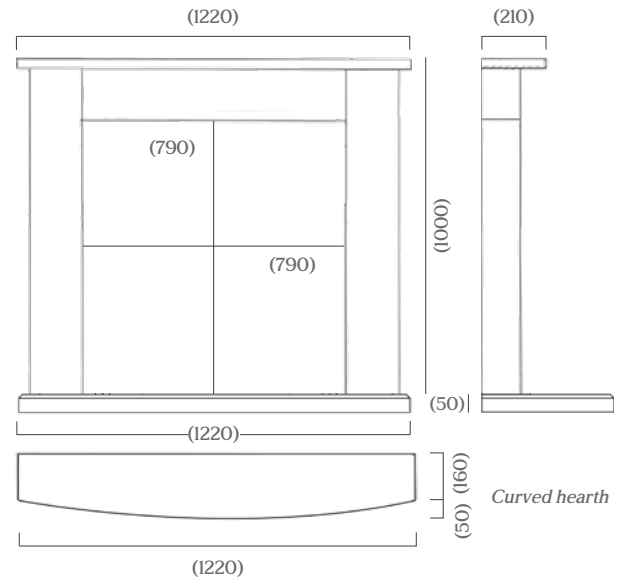

TAMARIN SUITE

Depth: 305mm Hearth / 255mm Header

AVELAR

BELMONTE

CATARINA 500

CATARINA 700

DALTON

EMPIRE