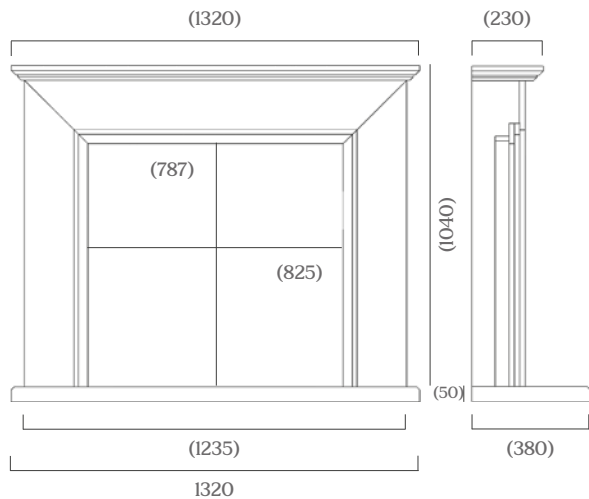

DALTON

EMPIRE

FARO

HOLWELL

LYREL

MURTOSA