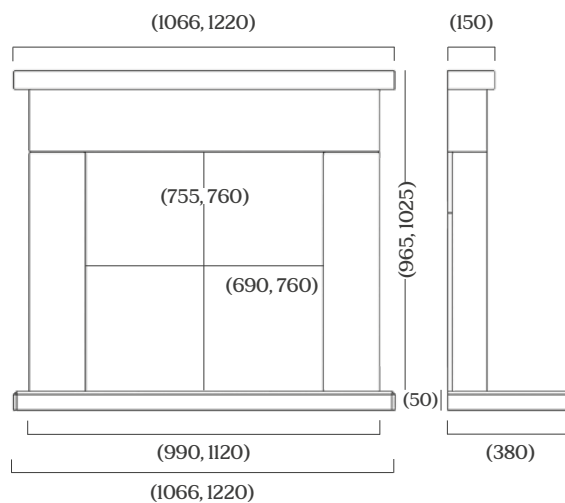

TAMARIN SUITE

Depth: 305mm Hearth / 255mm Header

AVELAR

BELMONTE

CATARINA 500

CATARINA 700

DALTON

EMPIRE