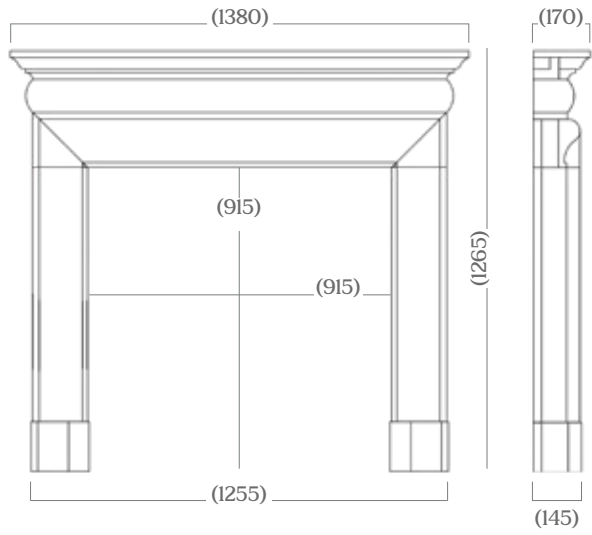

MULHOLLAND