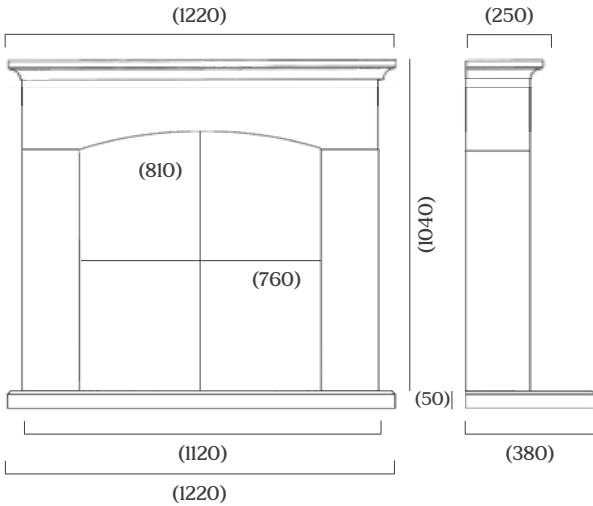

RISELEY E-SUITE