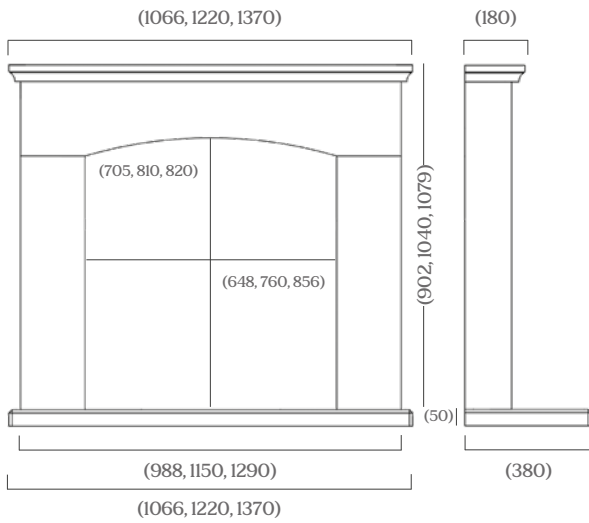

DALTON

EMPIRE

FARO

HOLWELL

LYREL

MURTOSA