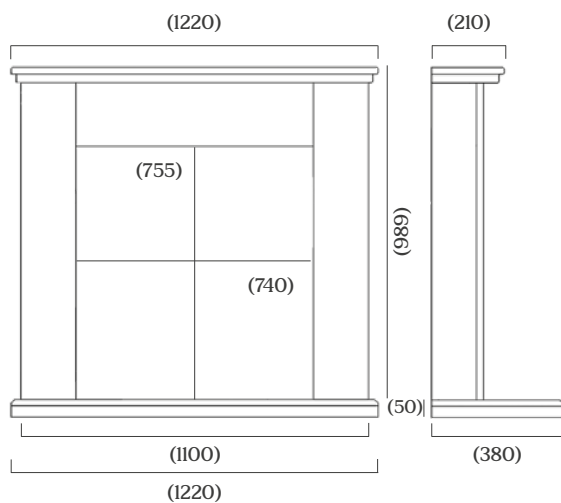

AVELAR

BELMONTE

CATARINA 500

CATARINA 700