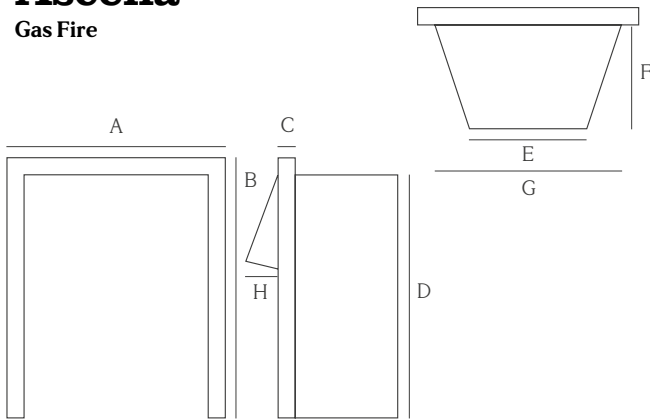

Ascella
Gas Fire

	FLARE	MIZAR	PROVIDENT	HALO	TRIM & FRET
A	520	520	590	602	510
B	635	615	740	662	610
C	75	75	85	104	85
D	545	545	545	545	545
E	270	270	270	270	270
F	185	185	185	185	185
G	390	390	390	390	390
H	40	45	70	45	50