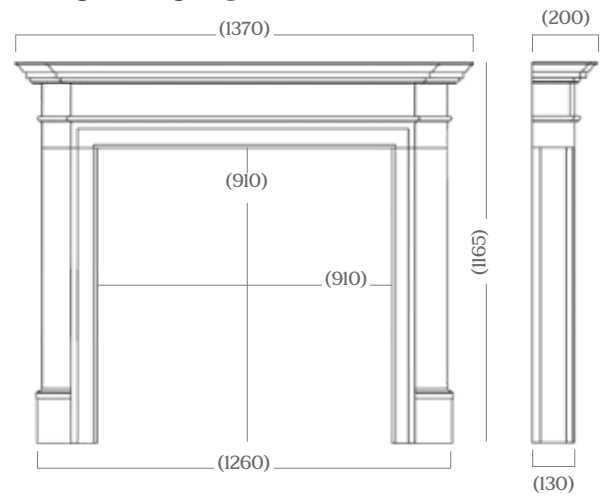

WASHINGTON