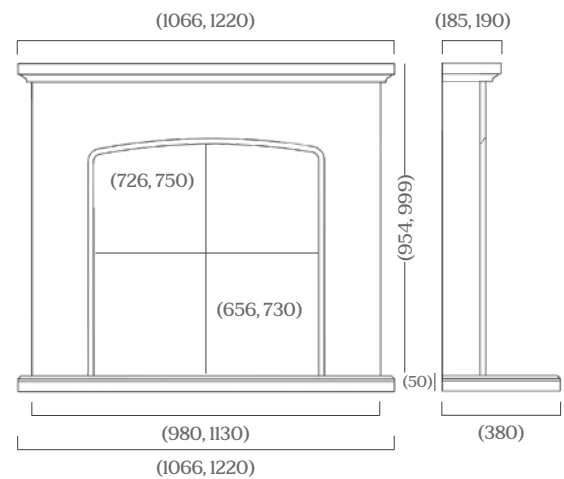

DALTON

EMPIRE

FARO

HOLWELL

LYREL

MURTOSA