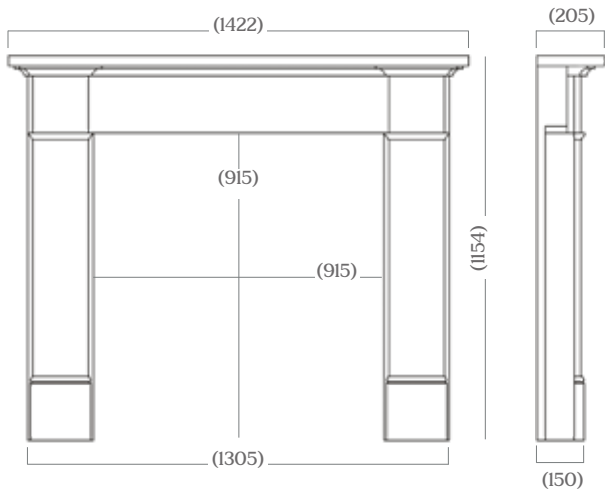

WINTERFOLD