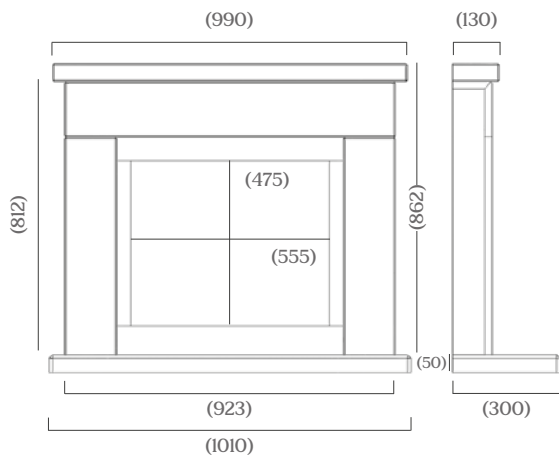

TAMARIN SUITE

Depth: 305mm Hearth / 255mm Header

AVELAR

BELMONTE

CATARINA 500

CATARINA 700

DALTON

EMPIRE