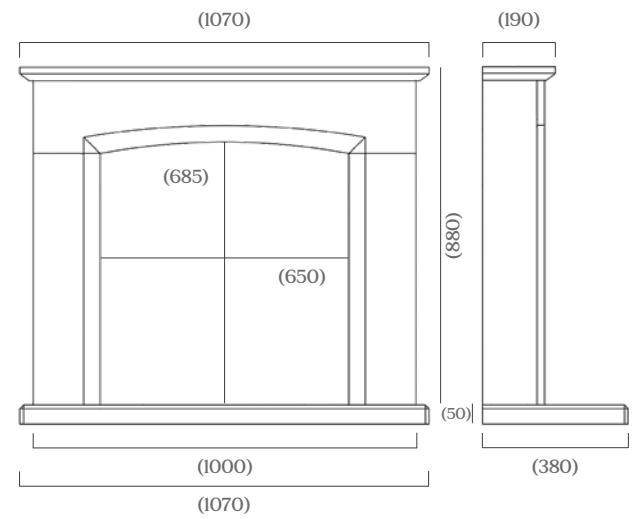

DALTON

EMPIRE

FARO

HOLWELL

LYREL

MURTOSA