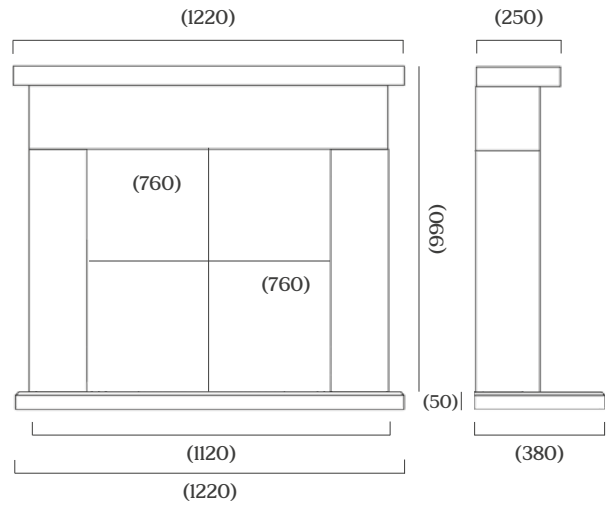

DENSTONE E-SUITE