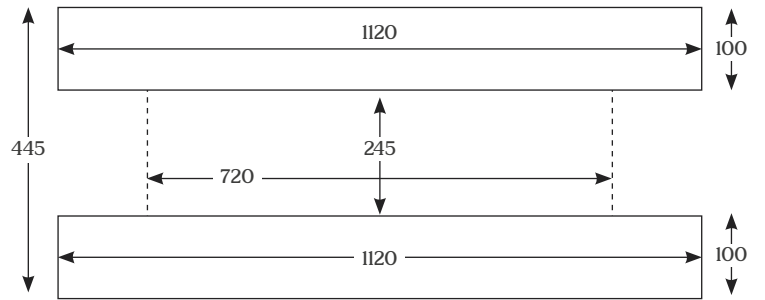

TAMARIN SUITE

Depth: 305mm Hearth / 255mm Header