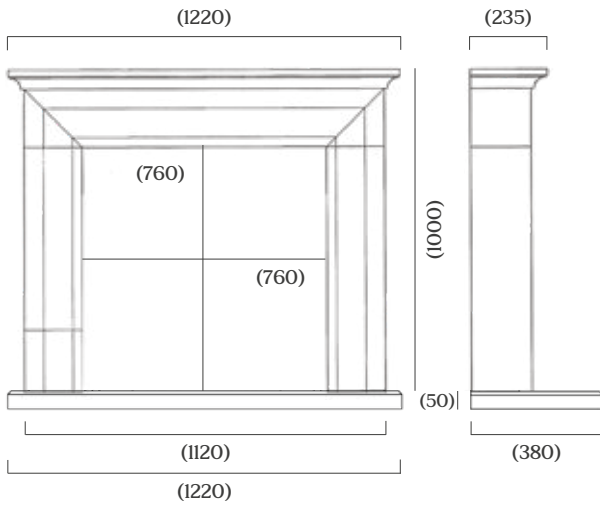

BROADMERE E-SUITE