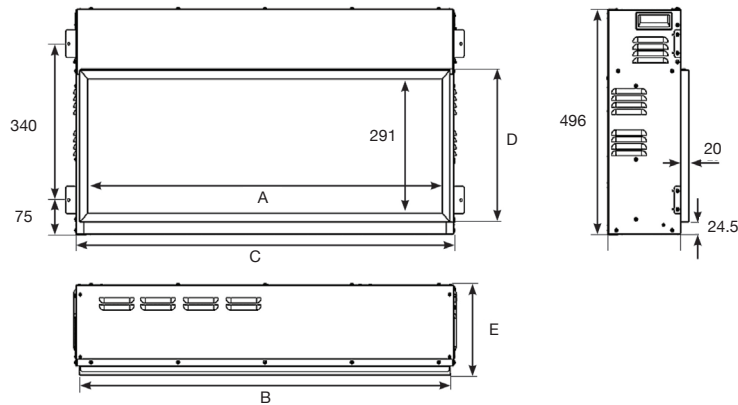

technical information - inset fires

radiance inset edge information

Product Code	Description	Flame Viewing Area (mm) w x h	Heat Output
219-089	Radiance Inset 50R Edge	505 x 291	1.00 - 2.00kW
219-148	Radiance Inset 85R Edge	855 x 291	1.00 - 2.00kW
219-164	Radiance Inset 105R Edge	1055 x 291	1.00 - 2.00kW
219-170	Radiance Inset 135R Edge	1355 x 291	1.00 - 2.00kW
219-188	Radiance Inset 195R Edge	1955 x 291	1.00 - 2.00kW

fire dimensions - radiance inset

All dimensions in mm