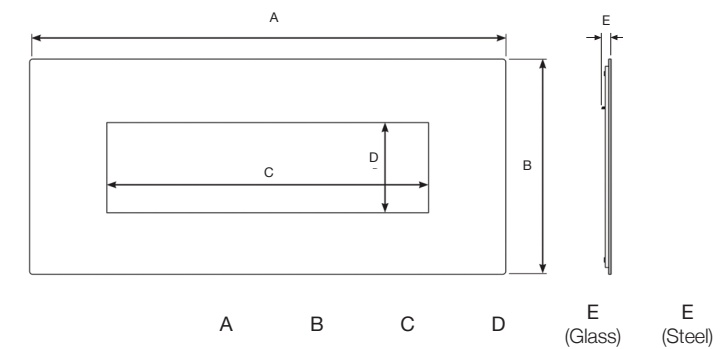

frame dimensions - wall mounted radiance

	A	B	C	D	E (Glass)	E (Steel)
Radiance 50W	980	670	500	280	18	28
Radiance 80W	1280	670	800	280	18	28
Radiance 100W	1480	670	1000	280	18	28
Radiance 150W	1980	670	1500	280	18	28
Radiance 190W	2380	670	1900	280	18	28