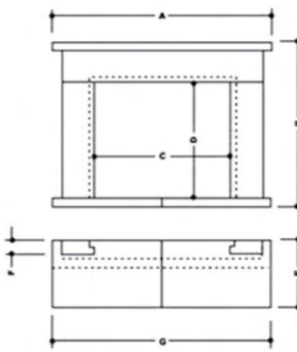

HELMSLEY

A true geometrically inspired art deco surround to compliment any interior.

	48 inch		54 inch		60 inch	
	inches	mm	inches	mm	inches	mm
A	44	1118	50	1270	56	1422
B	36	914	38	965	42	1067
C	30	762	36	914	42	1067
D	27	686	29	737	33	838
E	15	381	15	381	15	381
F	6	152	6	152	5	152
G	48	1219	54	1372	60	1524

HEREFORD

Simplicity with presence to compliment modern living.

	48 inch		54 inch		60 inch	
	inches	mm	inches	mm	inches	mm
A	48	1219	54	1372	60	1524
B	36.5	927	38	965	41	1041
C	30	762	36	914	42	1067
D	25.5	648	27	686	30	762
E	15	381	15	381	15	381
F	3	76	4	76	3	76
G	48	1219	54	1372	60	1524